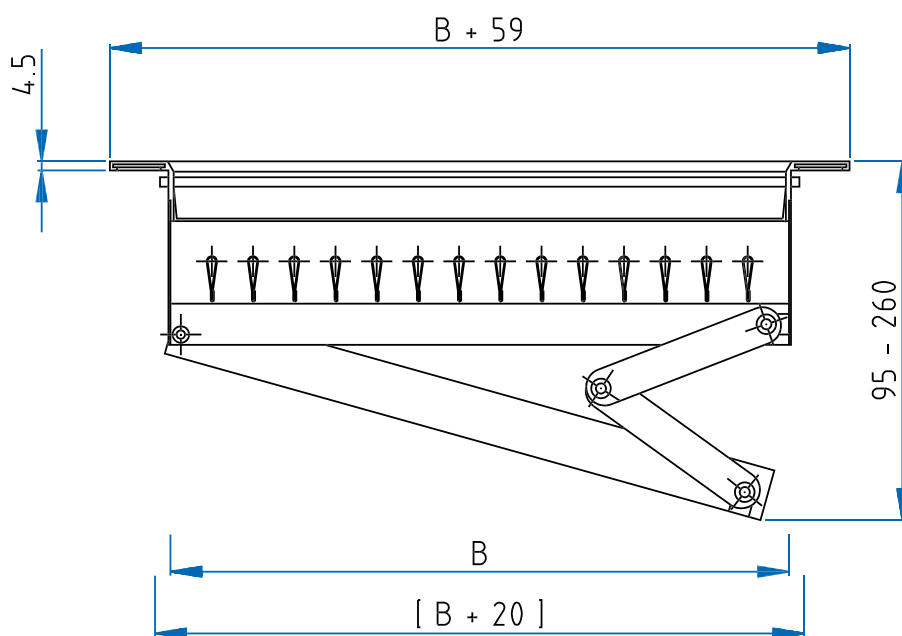

Lüftungsgitter - Aluminium

Serie: AG-210

AG-210
AG-200 mit Z
(einstellbare Schöpfzunge)