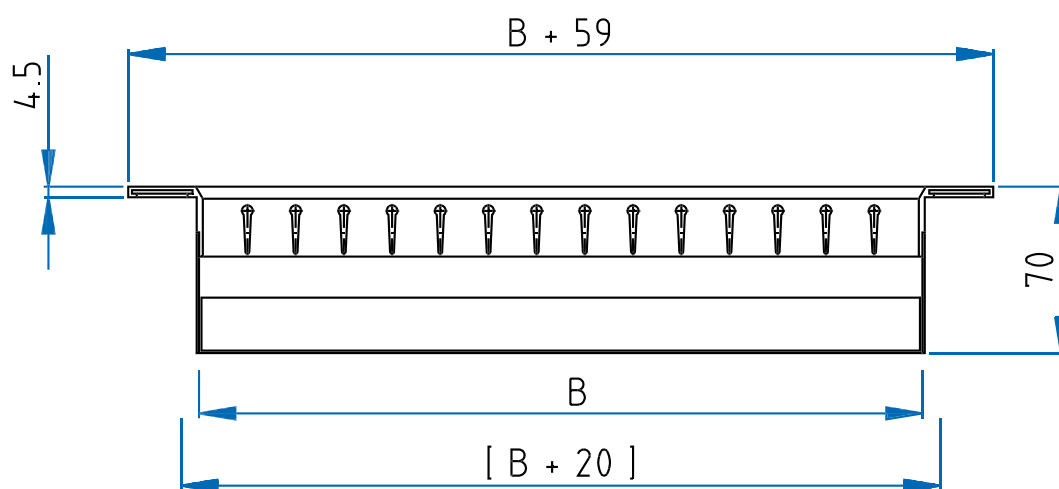

Lüftungsgitter - Aluminium

Serie: AG-500

AG-500

(vorne senkrechte und hinten waagrechte,
einzeln einstellbare Tropflamellen)

[] = Auschnittsmaße