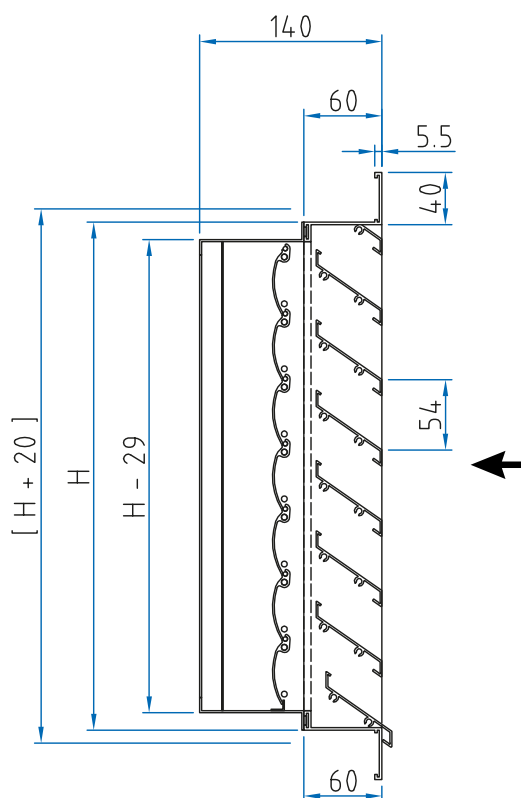

Wetterschutzgitterkombination

Serie: ALG AL/JK AL-H

ALG AL/JK AL-H
Lamellen nach hinten öffnend

[] = Auschnittsmaße