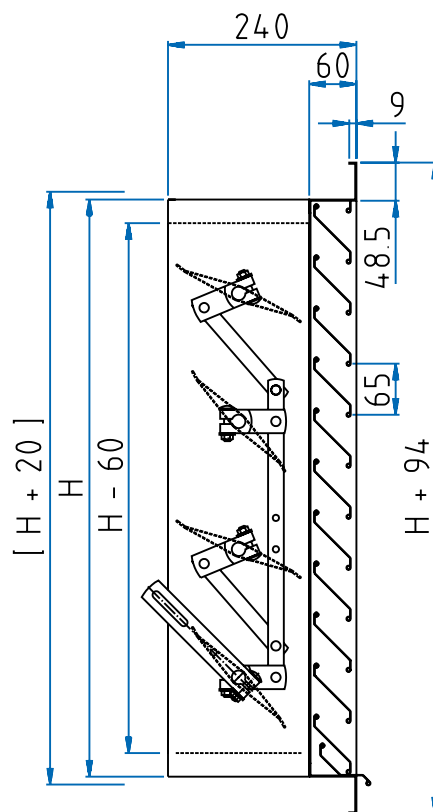

**Wetterschutzgitterkombination - Stahl** verzinkt  
**Serie: ALG/SJK-A2**

**ALG/SJK-A2**

[ ] = Auschnittsmaße