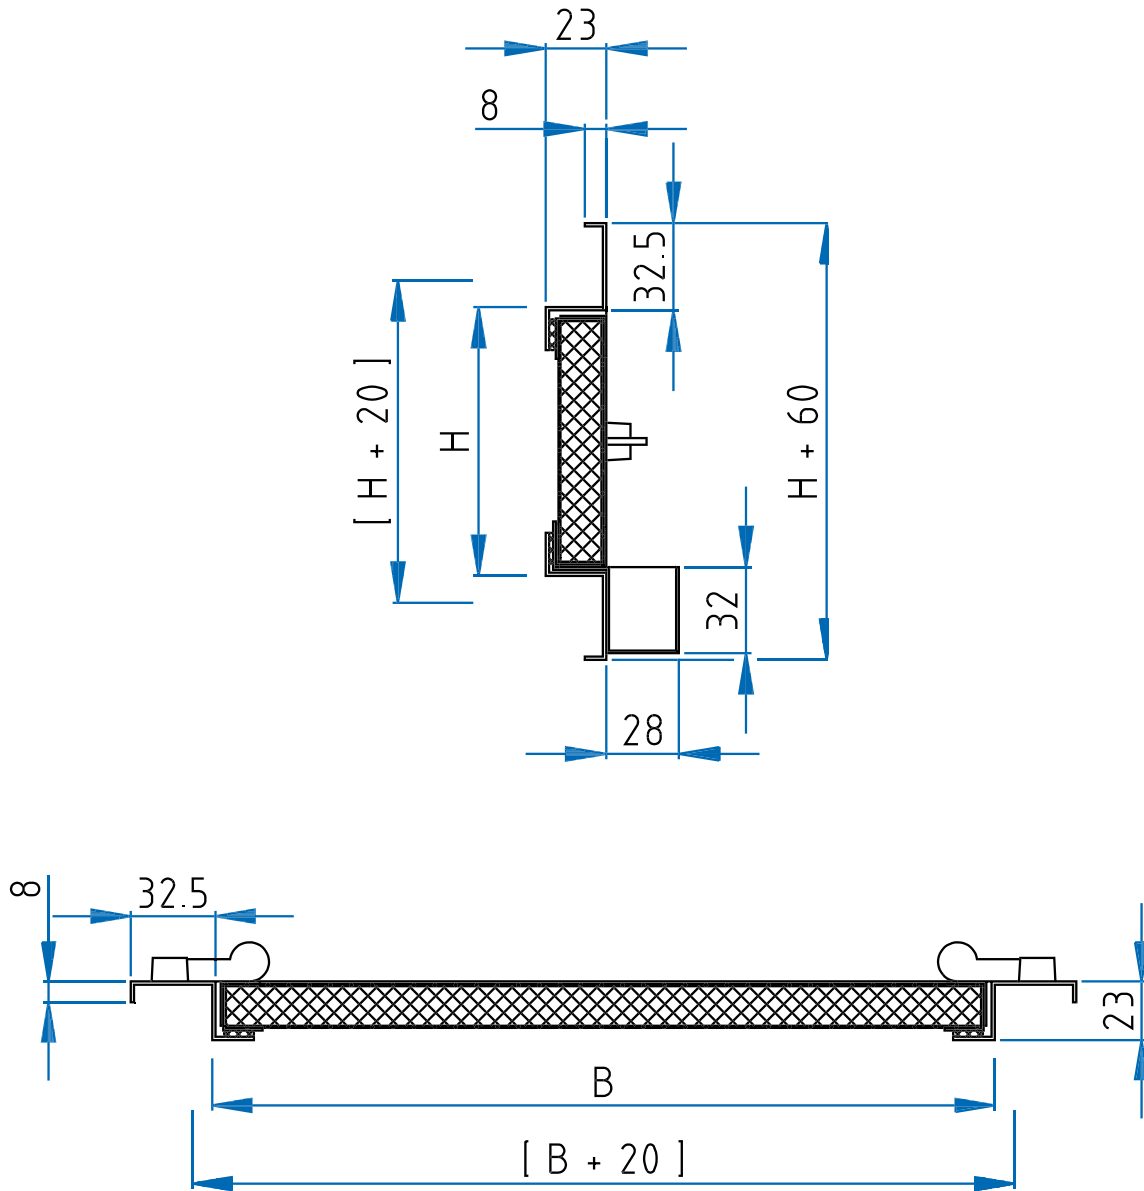

Fettfanggitter - Stahl verzinkt
Serie: FG-S

FG-S

[] = Auschnittsmaße