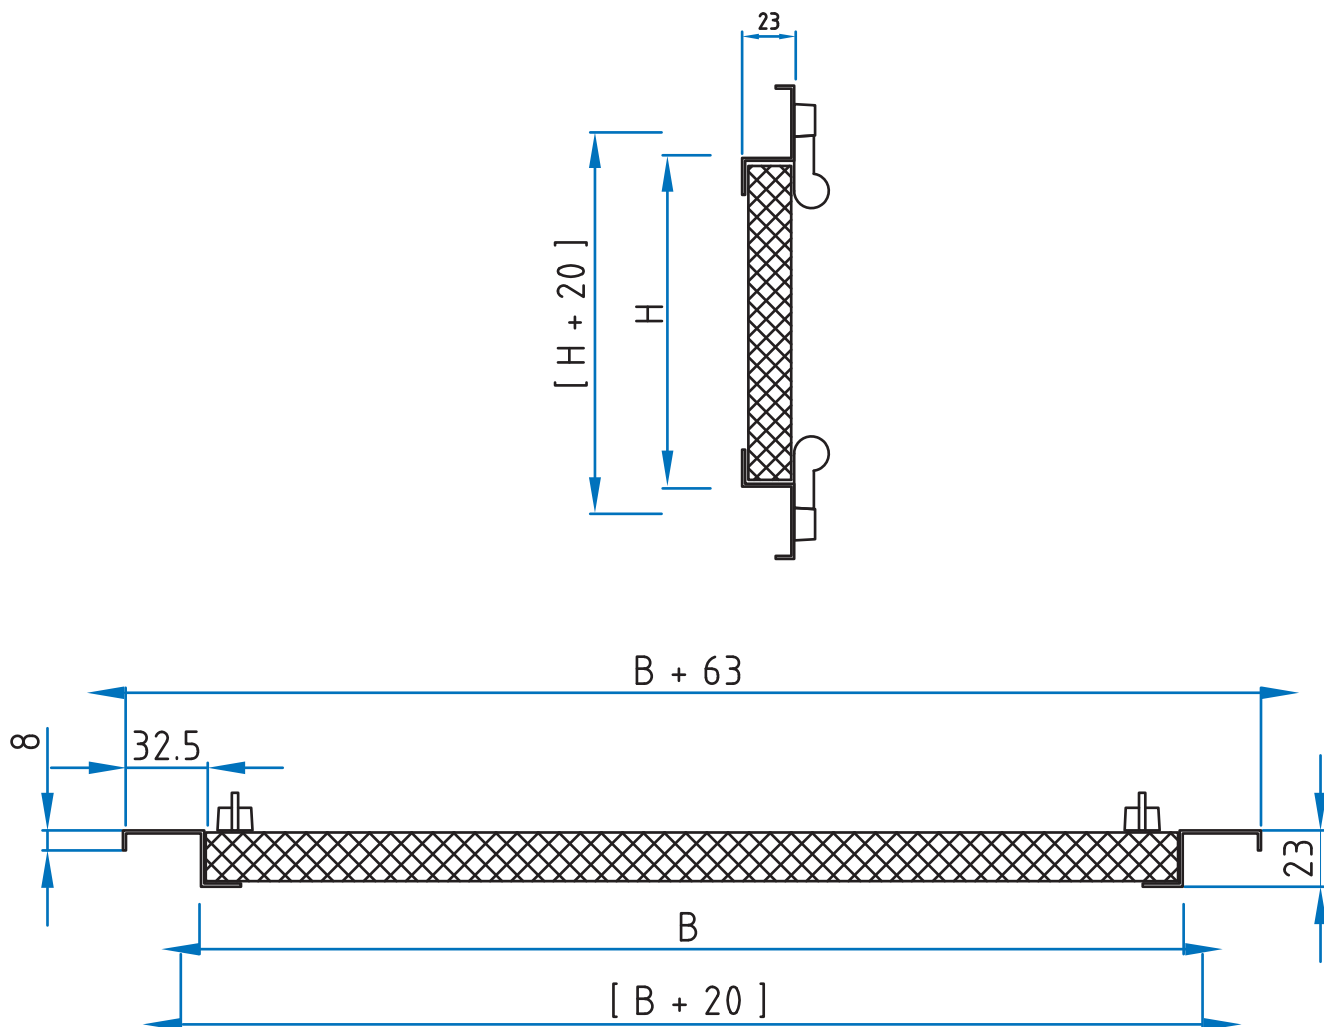

Filtergitter- Stahl verzinkt
Serie: GF

GF
(Gitter mit Filtereinsatz G3)

[] = Auschnittsmaße