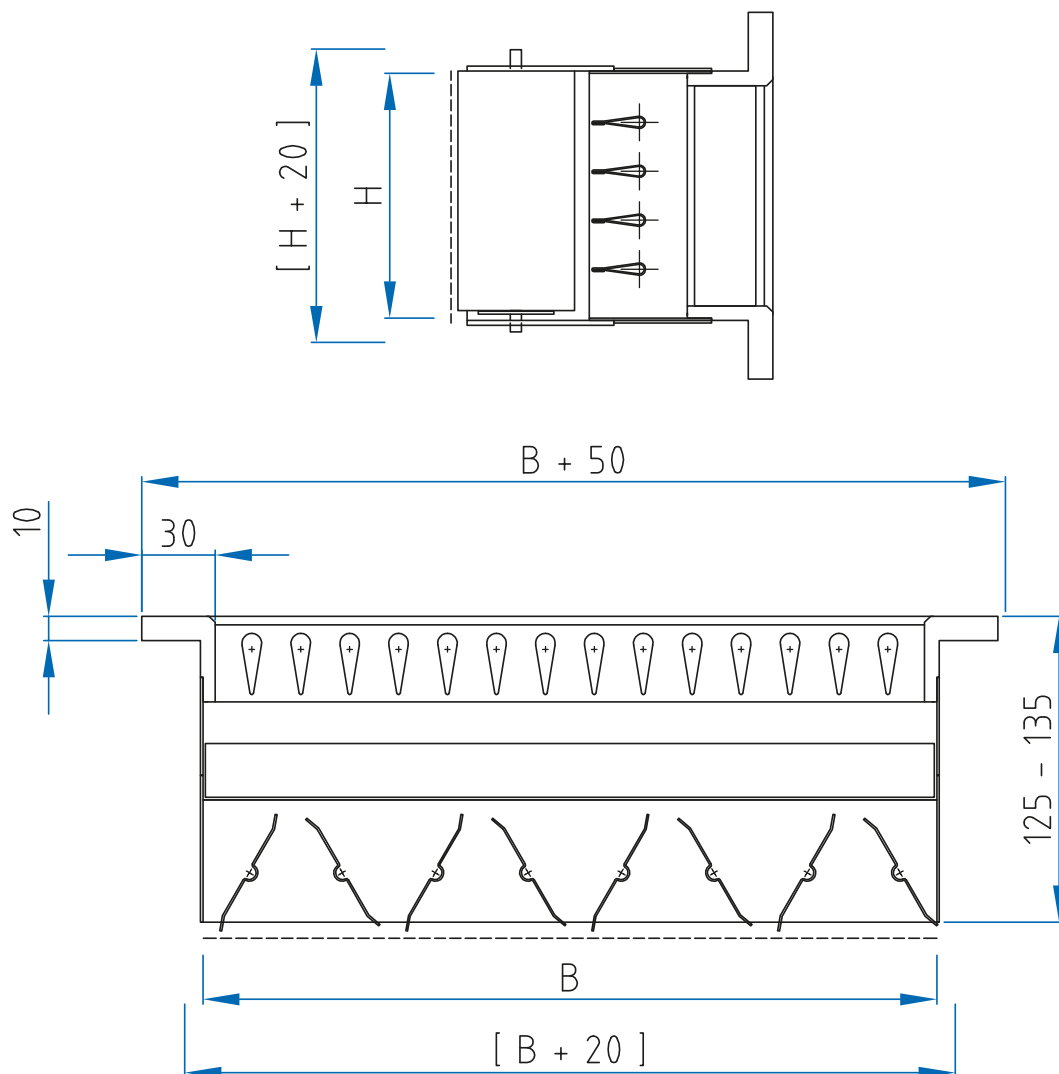

Lüftungsgitter - Holz

Serie: HG-530

HG-530
HG-500 mit MKL-2
(gekuppelte gegenläufige Mengenregulierung)