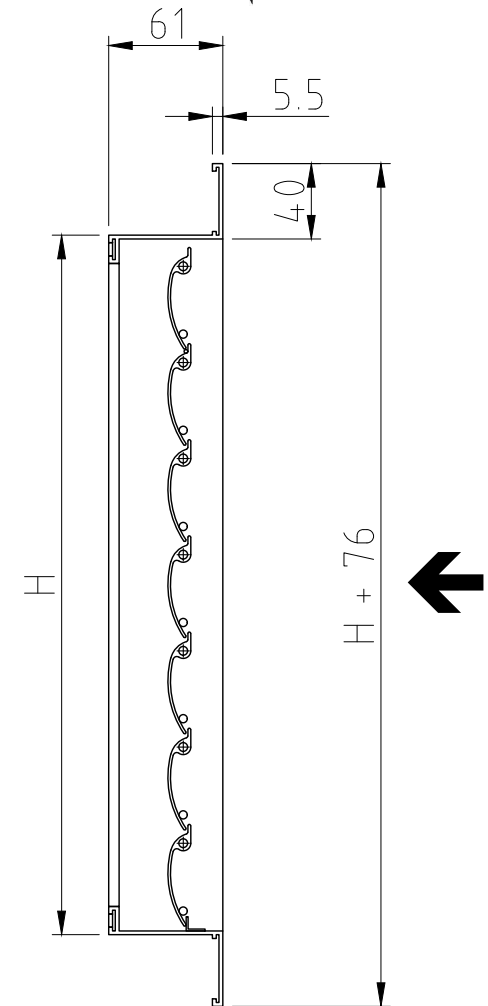

# Überdruckjalousie Serie JK-HD AL-H

verstärkte Ausführung  
Lamellen nach hinten öffnend

**Ausschnittsmaß**  
**B + 30, H + 15**