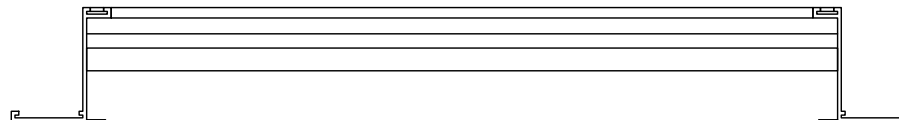

# Überdruckjalousie Serie JK-HD AL-H

verstärkte Ausführung  
Lamellen nach hinten öffnend

**Ausschnittsmaß**  
**B + 30, H + 15**