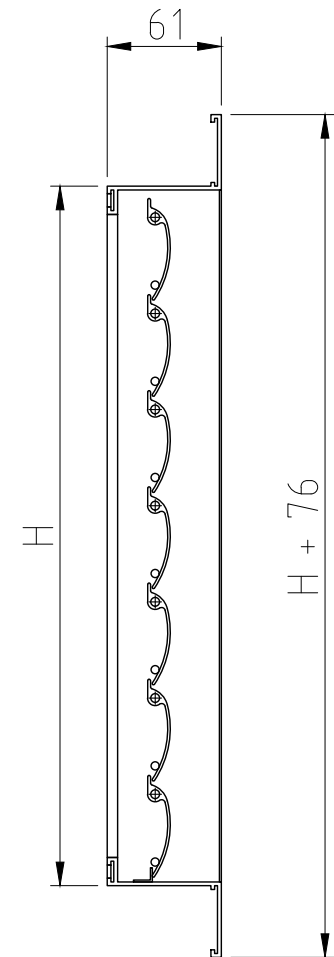

Überdruckjalousie Serie JK-HD AL-V

verstärkte Ausführung
Lamellen nach vorne öffnend

Ausschnittsmaß
B + 30, H + 15