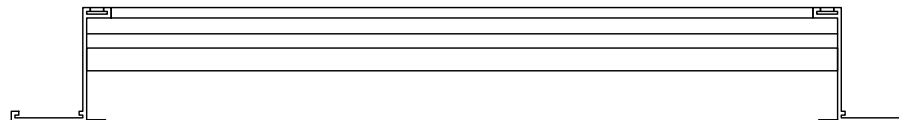

Überdruckjalousie Serie JK-HD AL-V

verstärkte Ausführung
Lamellen nach vorne öffnend

Ausschnittsmaß
B + 30, H + 15