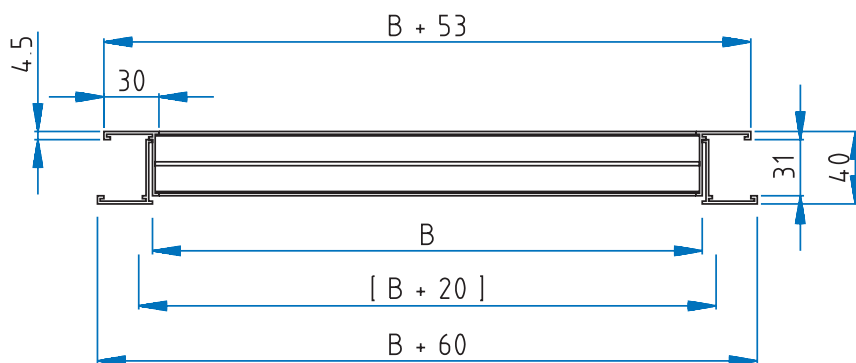

**Lüftungsgitter - Aluminium natur eloxiert** Frontlamellen feststehendx  
**Serie: SG-100 + SG-GR**

**SG-100 + SG-GR**

[ ] = Auschnittsmaße