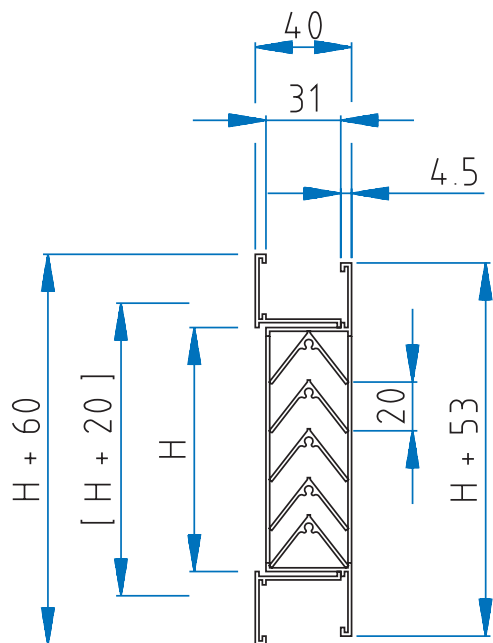

**Lüftungsgitter - Aluminium natur eloxiert** Frontlamellen feststehendx  
**Serie: SG-100 + SG-GR**

**SG-100 + SG-GR**

[ ] = Auschnittsmaße