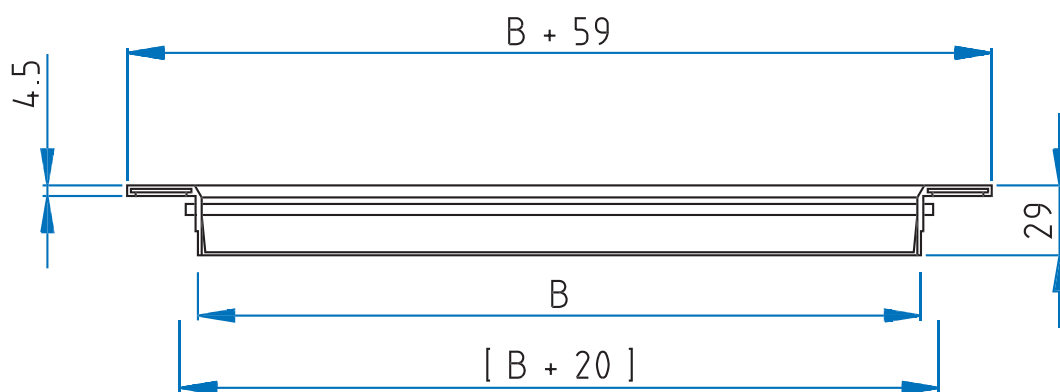

# Lüftungsgitter - Aluminium

## Serie: AG-100

**AG-100**  
(waagrechte, einzeln einstellbare  
Tropflamellen)

[ ] = Auschnittsmaße