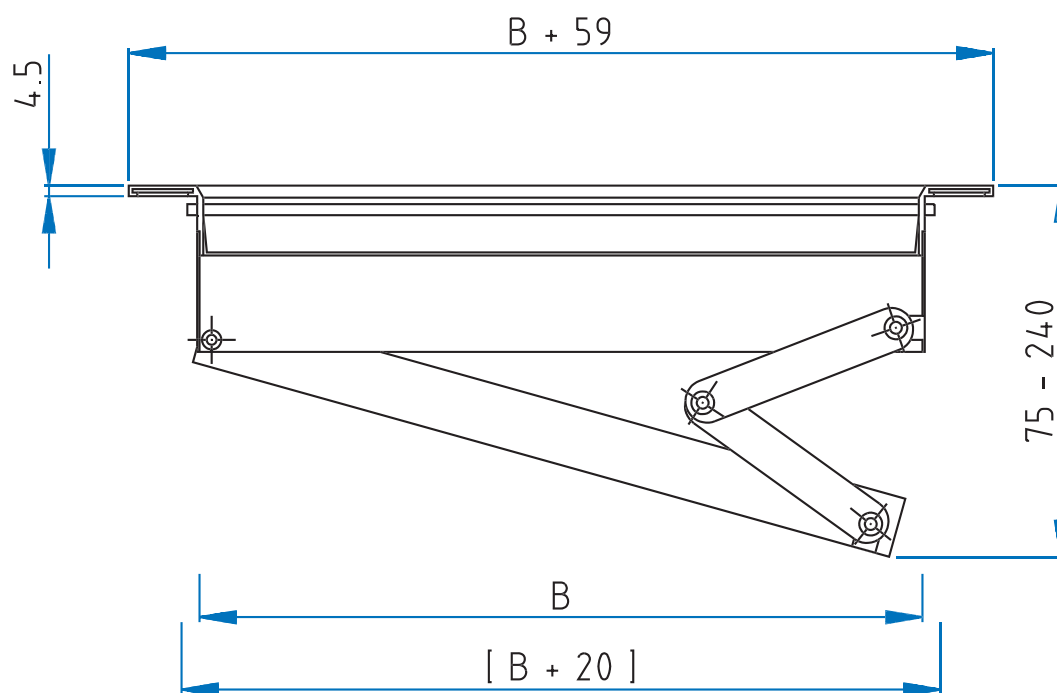

Lüftungsgitter - Aluminium

Serie: AG-110

AG-110
AG-100 mit Z
(einstellbare Schöpfzunge)

[] = Auschnittsmaße