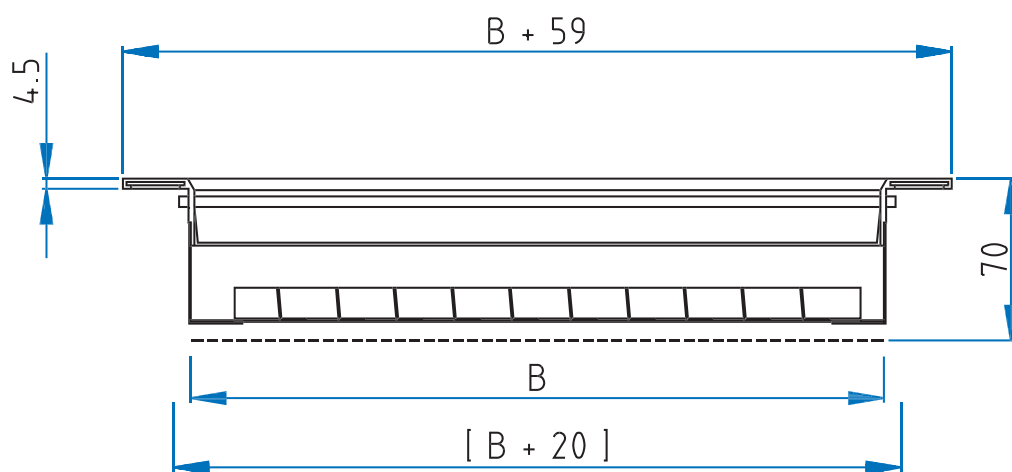

Lüftungsgitter - Aluminium

Serie: AG-140

AG-140
AG-100 mit SO
(Schlitzschieber)

[] = Auschnittsmaße