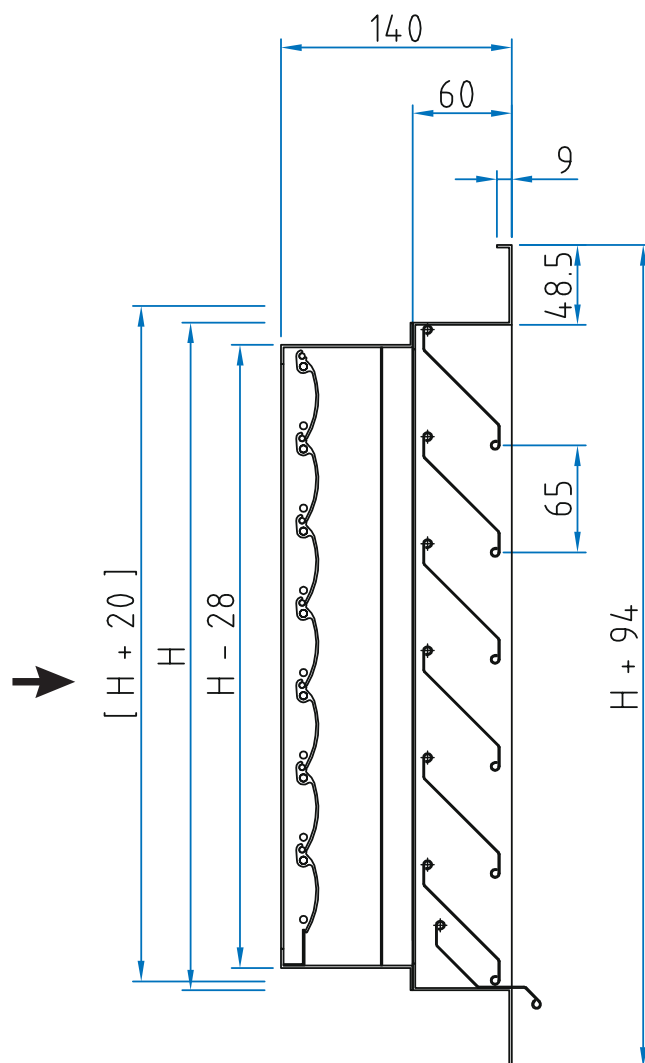

Wetterschutzgitterkombination

Serie: ALG/JK-V

ALG/JK-V

(JK-Lamellen nach vorne öffnend)

[] = Auschnittsmaße