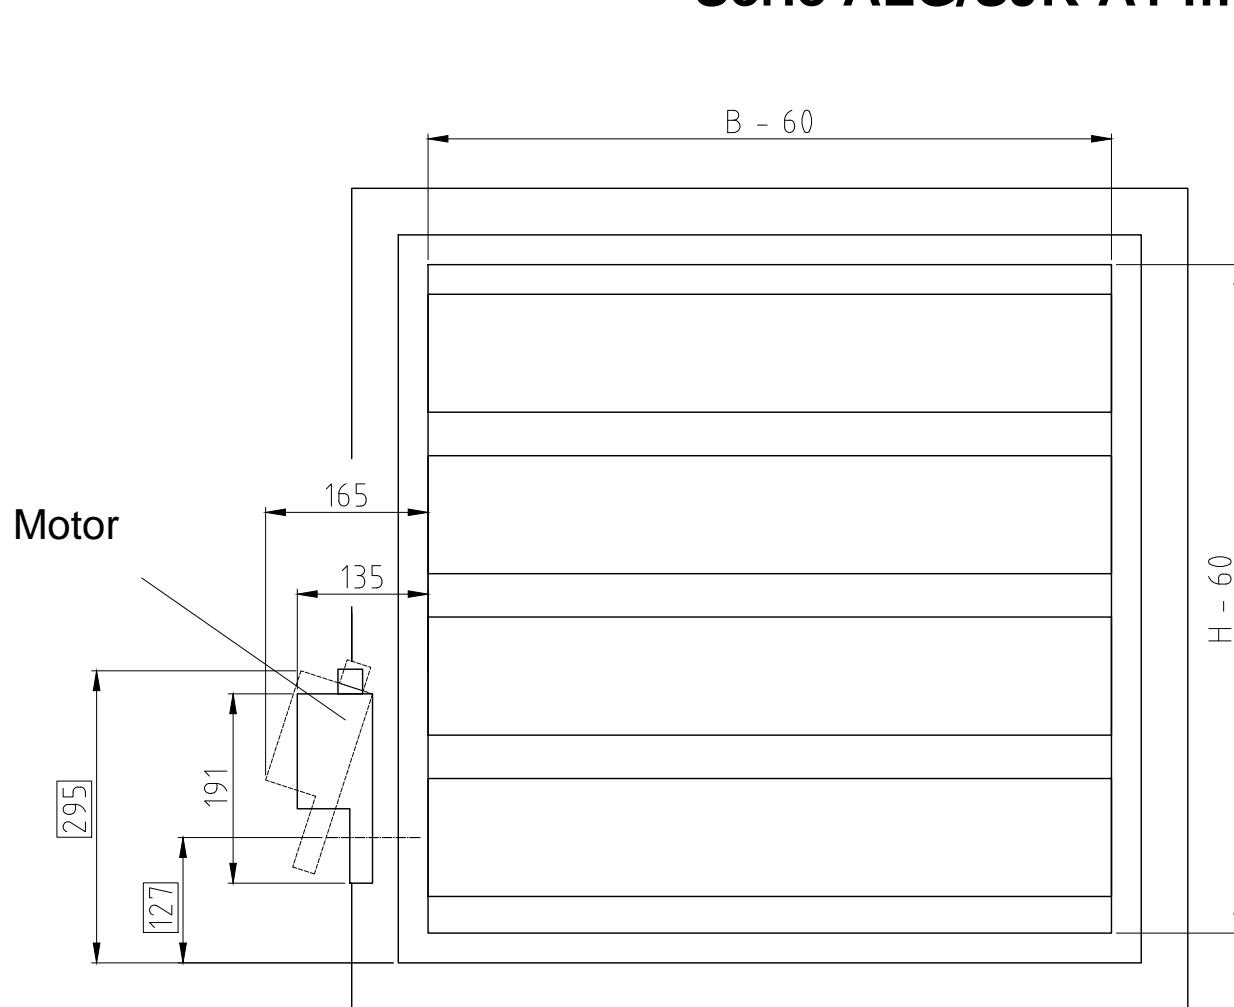

Kombination Wetterschutzgitter - Jalousieklappe Serie ALG/SJK-A1 mit Motor

eingerahmte Maße
abhängig von H-Maß
und Flanschbreite

Maße bei SJK-Flanschbreite 30mm