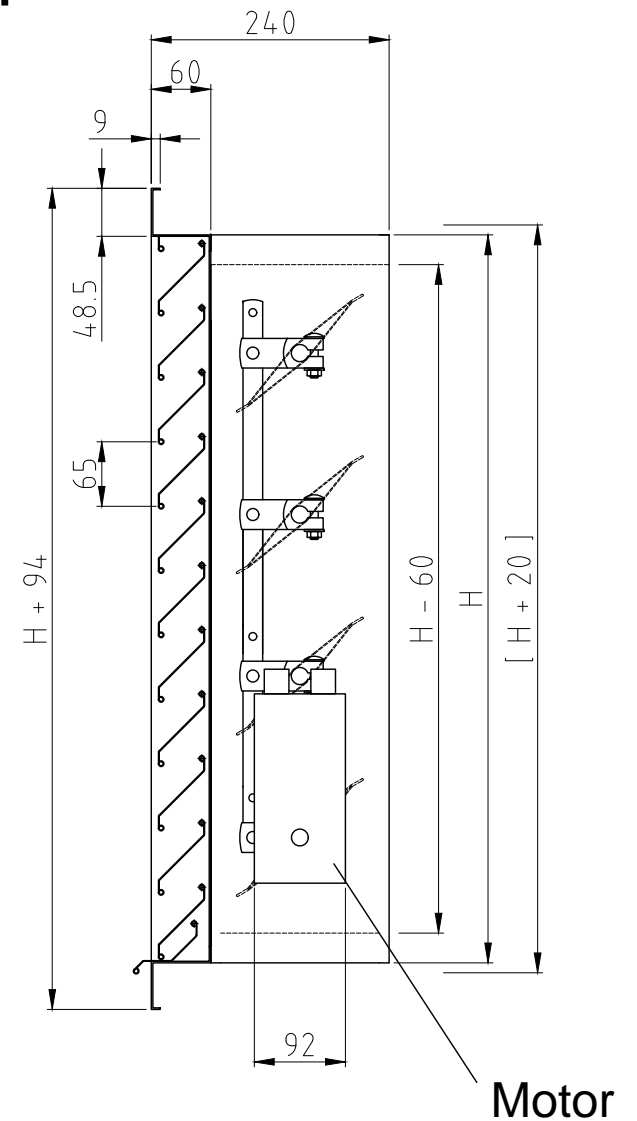

Kombination Wetterschutzgitter - Jalousieklappe Serie ALG/SJK-A1 mit Motor

eingerahmte Maße
abhängig von H-Maß
und Flanschbreite

Maße bei SJK-Flanschbreite 30mm