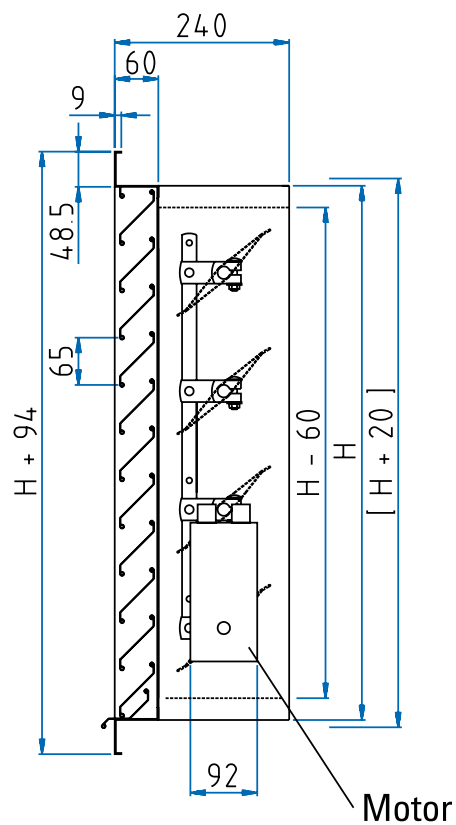

# Wetterschutzgitterkombination - Stahl verzinkt

## Serie: ALG/SJK-A1 mit Motor

**ALG/SJK-A1 mit Motor**

[ ] = Auschnittsmaße