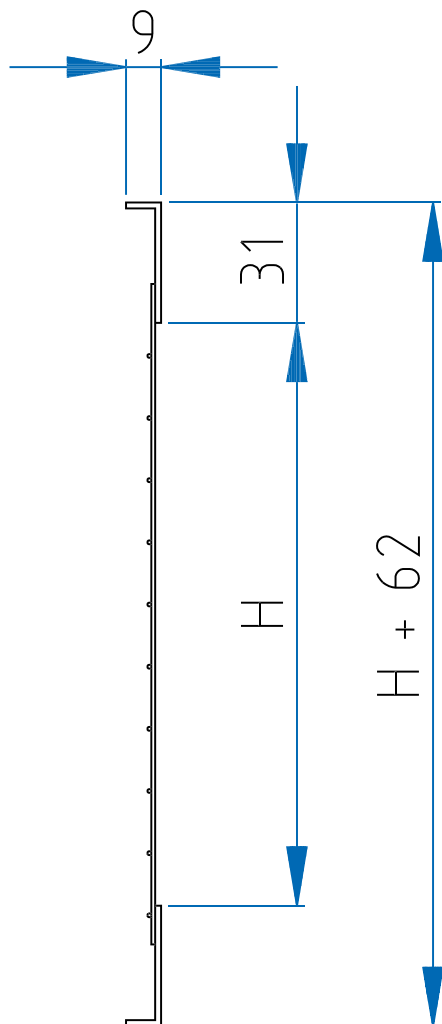

Brandschutzklappen

Serie: BG-A

BG-A
Abdeckgitter mit Drahtgeflecht
Machenweite 8 x 8