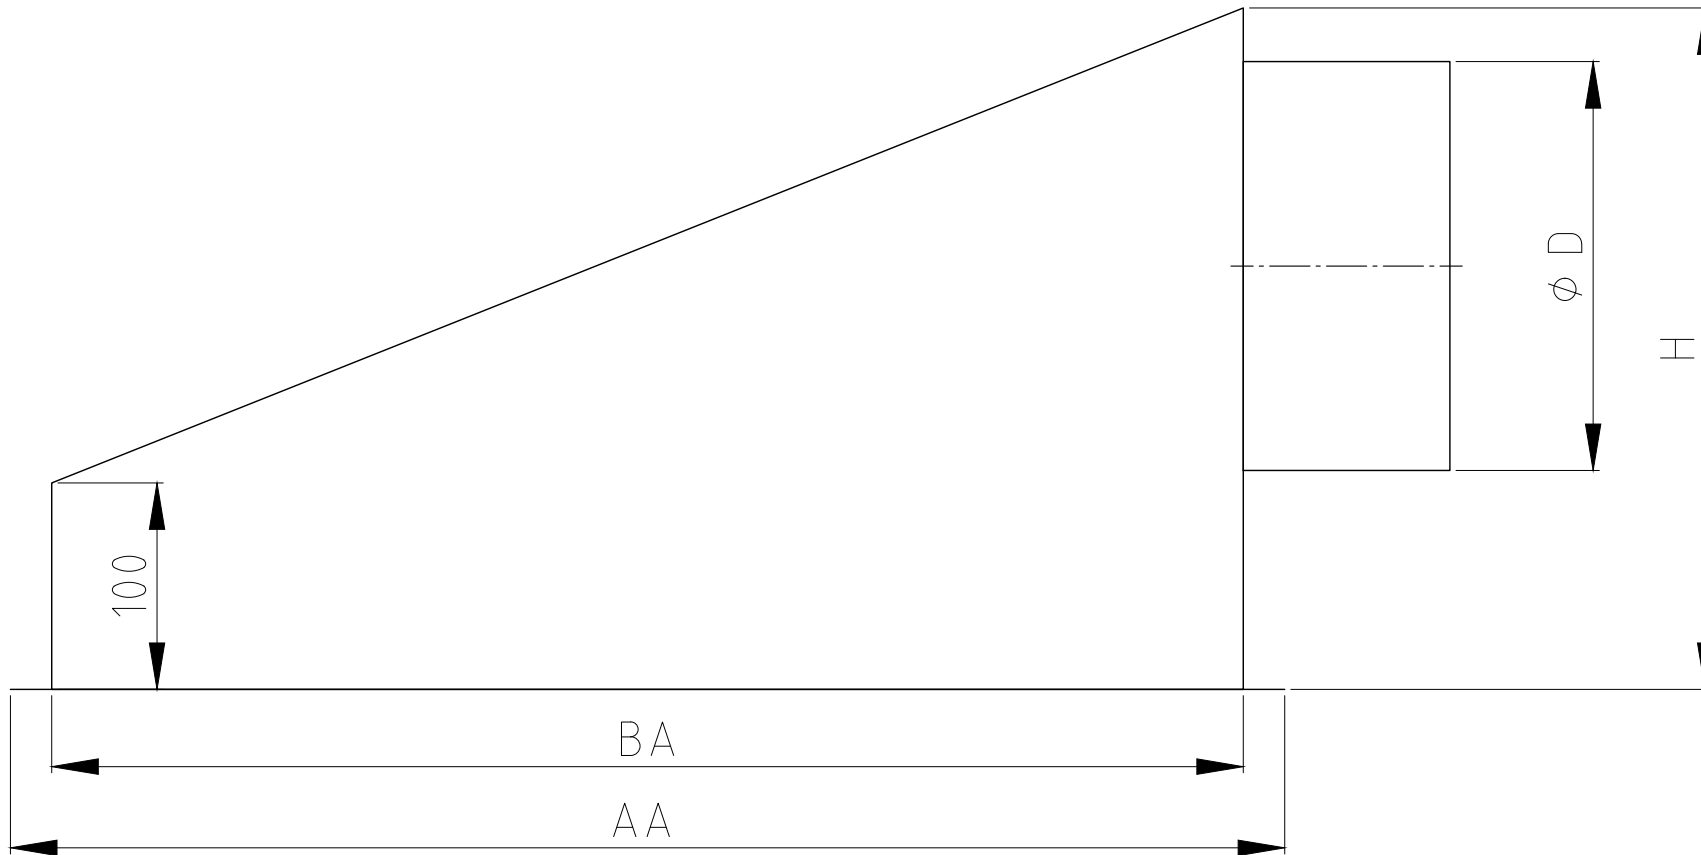

Anschlusskasten Serie AK-S

Größe							
	1	2	3	4	5	6	7
AA [mm]	292	342	404	462	492	592	617
BA [mm]	252	302	364	422	452	552	577
Ø D [mm]	158	158	158	198	198	248	248
H [mm]	290	290	290	330	330	380	380