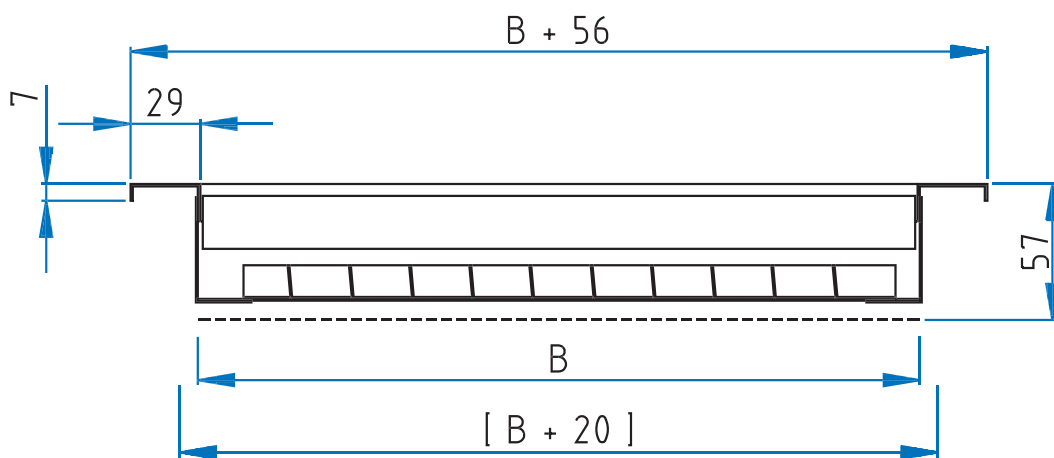

Lüftungsgitter- Stahl verzinkt
Serie: G-140

G-140
G-100 mit SO
(Schlitzschieber)

[] = Auschnittsmaße