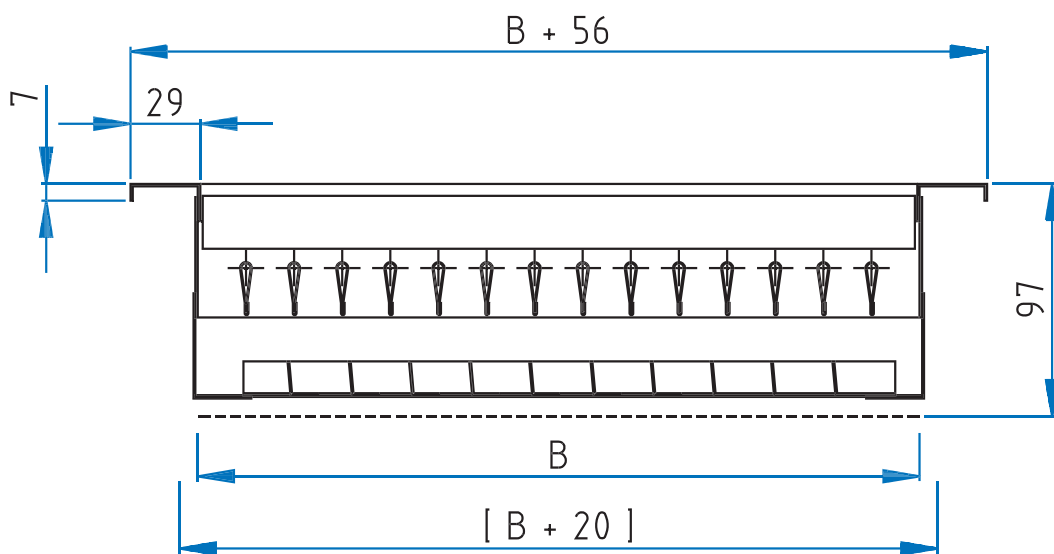

**Lüftungsgitter- Stahl** verzinkt  
**Serie: G-240**

**G-240**  
G-200 mit SO  
(Schlitzschieber)

[ ] = Auschnittsmaße