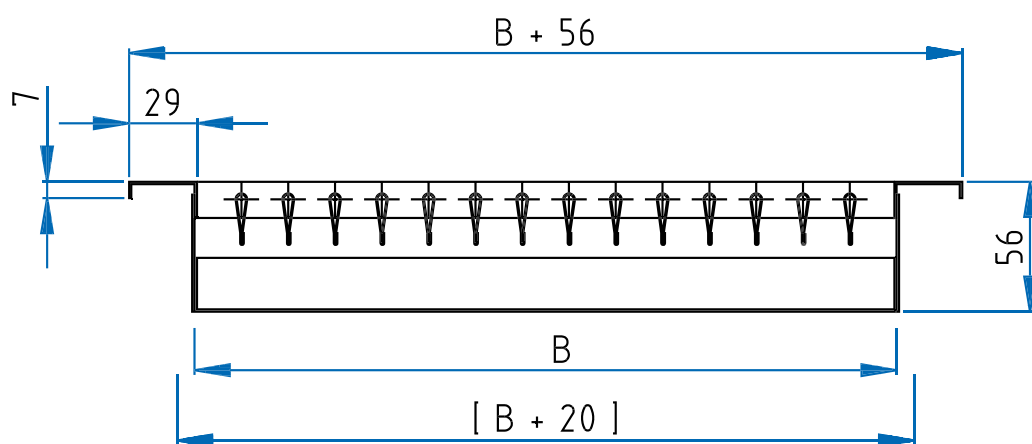

Lüftungsgitter - Stahl verzinkt
Serie: G-500

G-500
(vorne senkrechte und hinten waagrechte,
einzeln einstellbare Tropflamellen)

[] = Auschnittsmaße