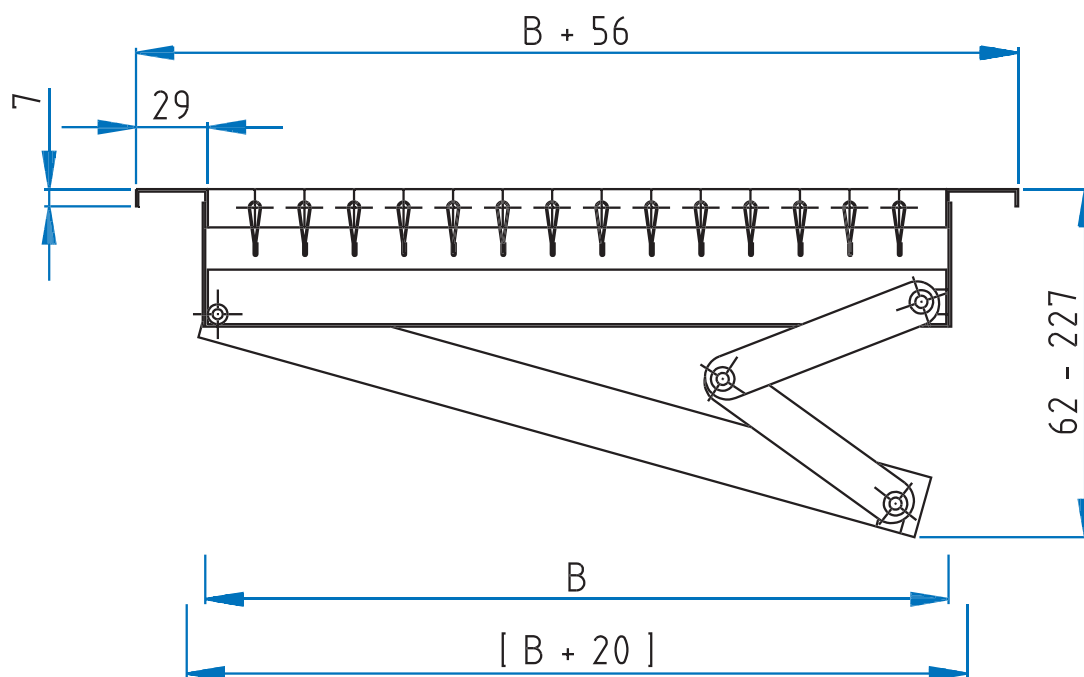

**Lüftungsgitter- Stahl** verzinkt  
**Serie: G-510**

**G-510**  
G-500 mit Z  
(einstellbare Schöpfzunge)

[ ] = Auschnittsmaße