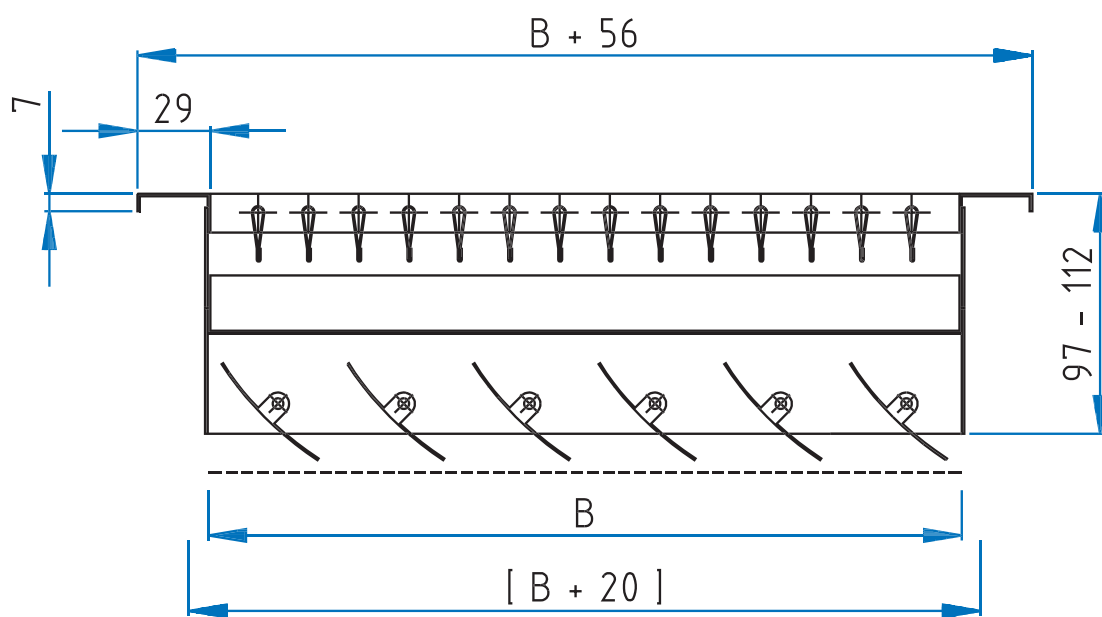

Lüftungsgitter- Stahl verzinkt
Serie: G-520

G-520
G-500 mit MKL-1
(einzeln einstellbare Schöpflamellen)

[] = Auschnittsmaße