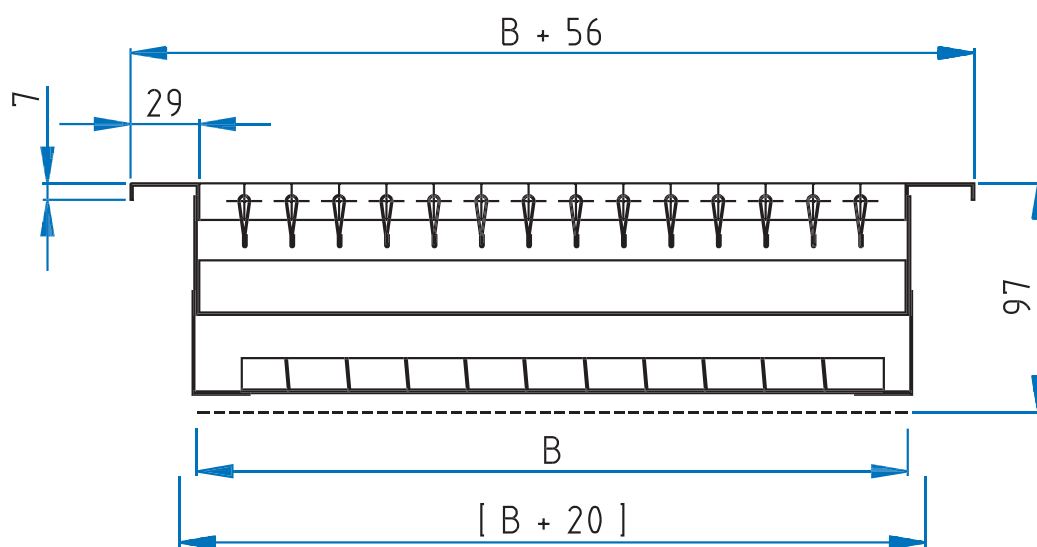

Lüftungsgitter- Stahl verzinkt
Serie: G-540

G-540
G-500 mit SO
(Schlitzschieber)

[] = Auschnittsmaße