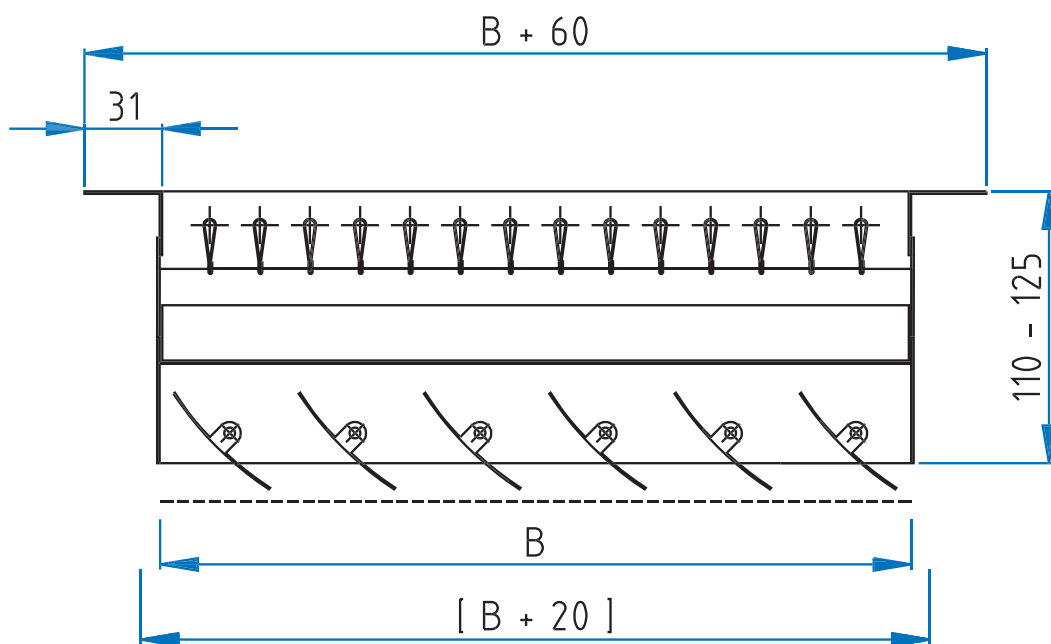

**Lüftungsgitter für Rundrohr- Stahl** verzinkt  
**Serie: G-520 R**

**G-520 R**  
G-500 R mit MKL-1  
(einzeln einstellbare Schöpflamellen)

[ ] = Auschnittsmaße