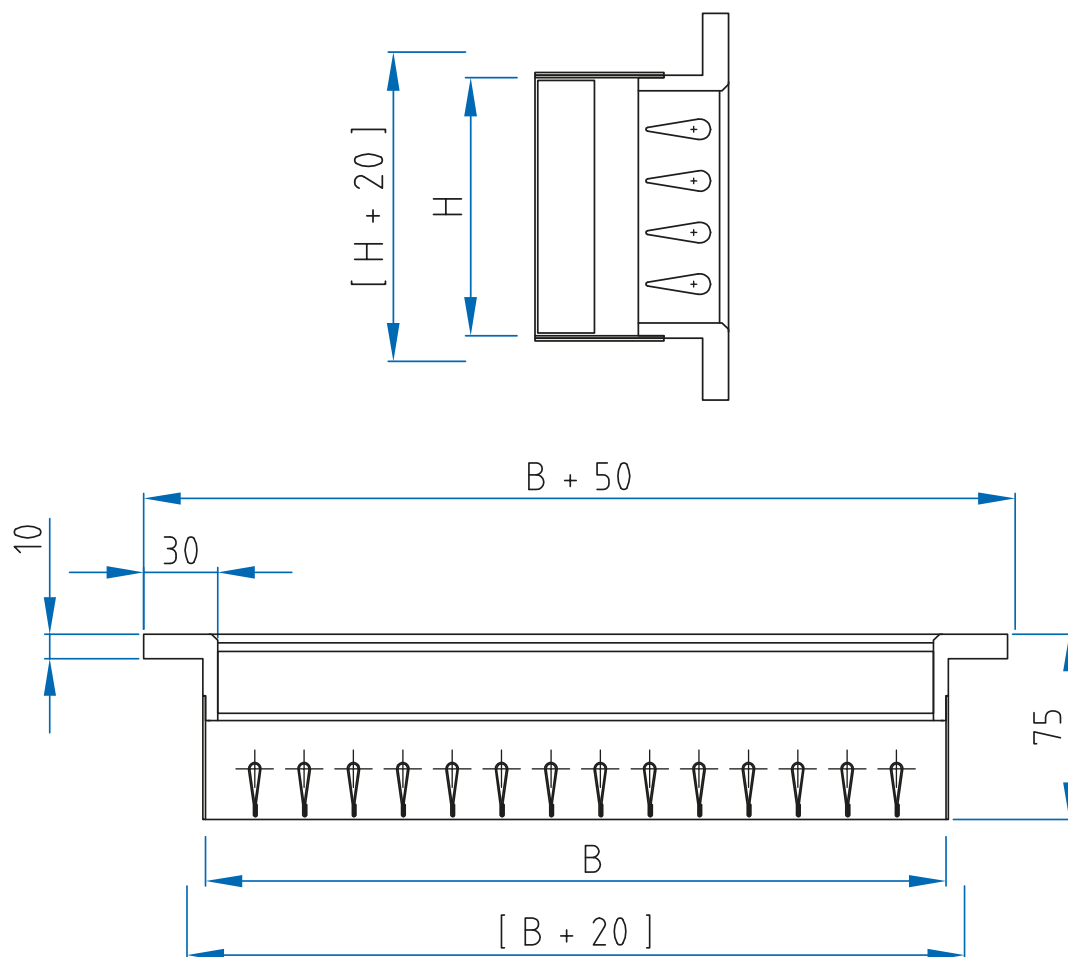

Lüftungsgitter - Holz

Serie: HG-200

HG-200

(vorne waagrechte und hinten senkrechte,
einzeln einstellbare Tropflamellen)