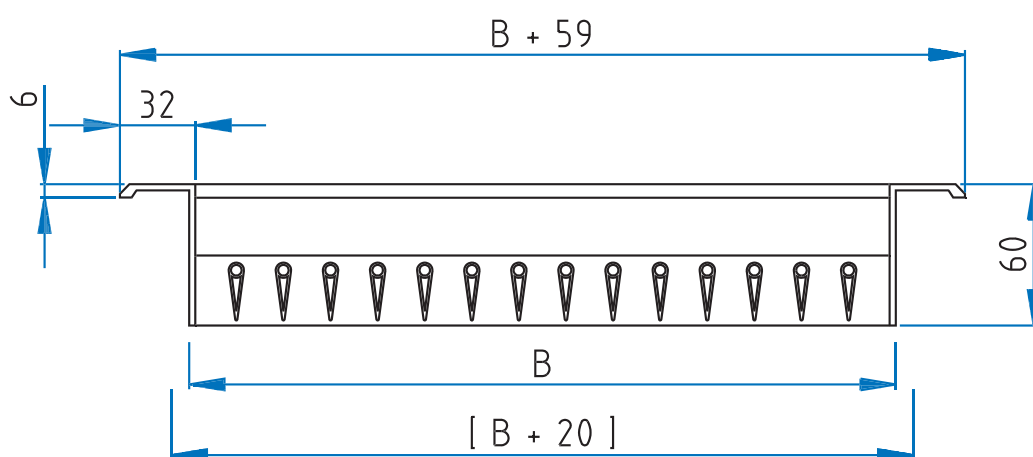

Lüftungsgitter- Kunststoff

Serie: KG-200

KG-200

(vorne waagrechte und hinten senkrechte
einzeln einstellbare Tropflamellen)