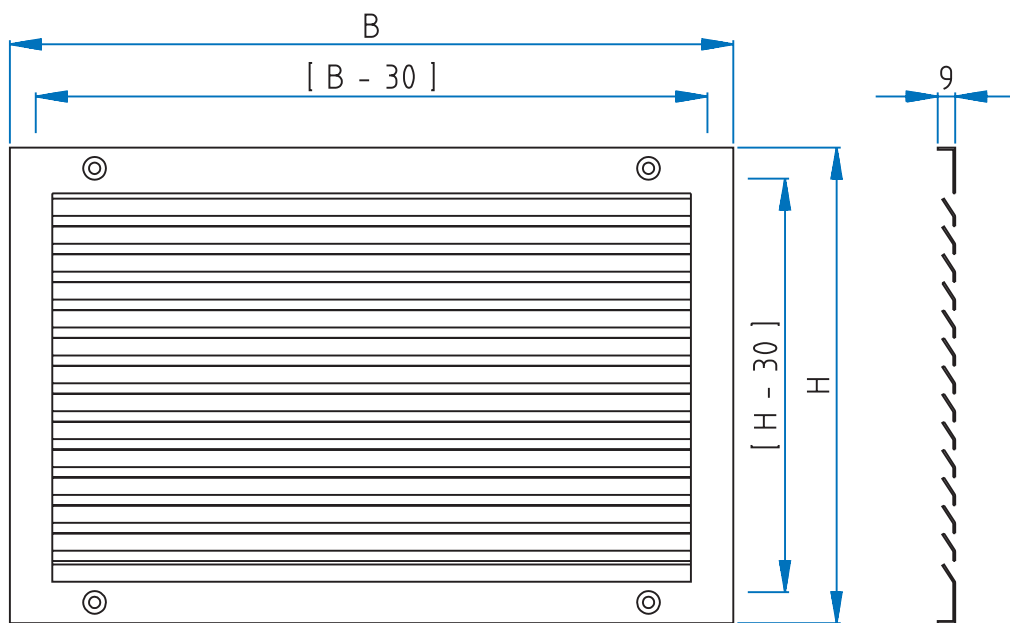

Lüftungsgitter- Stahl lackiert
Serie: LG

LG

[] = Auschnittsmaße