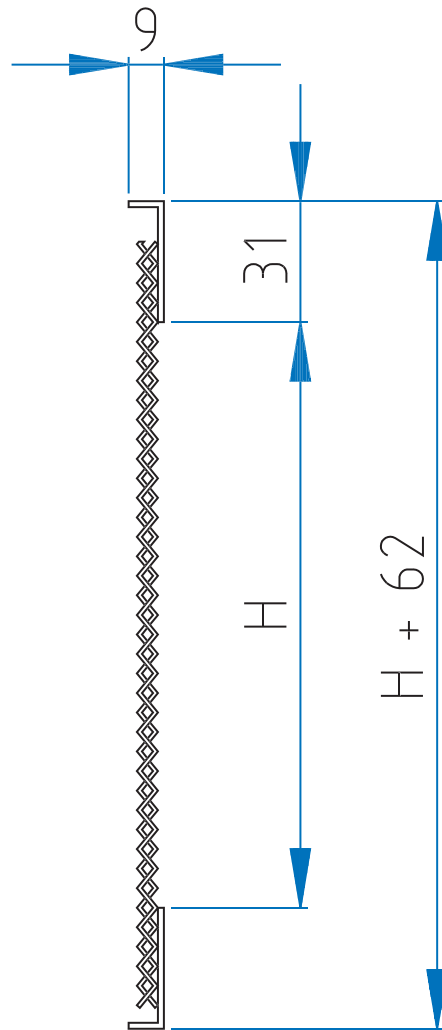

Abdeckgitter - Stahl verzinkt
Serie: LG-B

LG-B
(Abdeckgitter mit Steckmetall)

[] = Auschnittsmaße