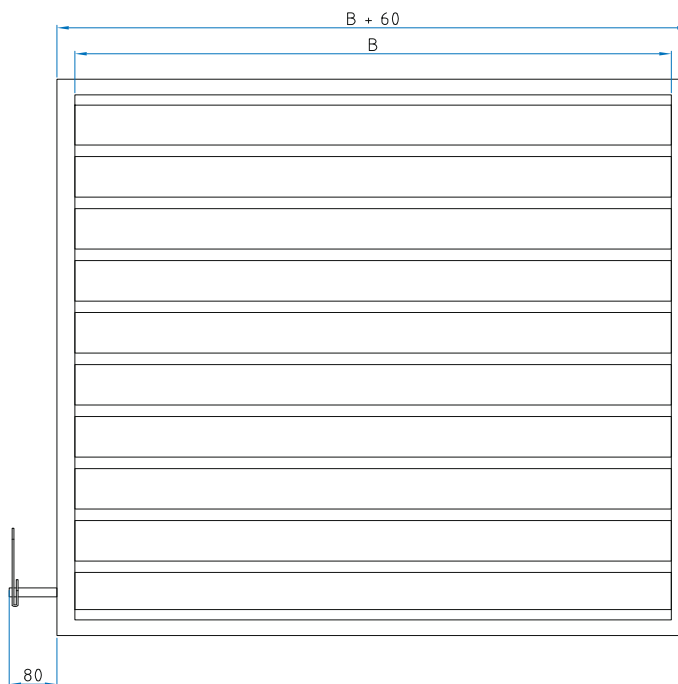

Jalousieklappen

Serie: SJK-L

SJK-L

[] = Auschnittsmaße