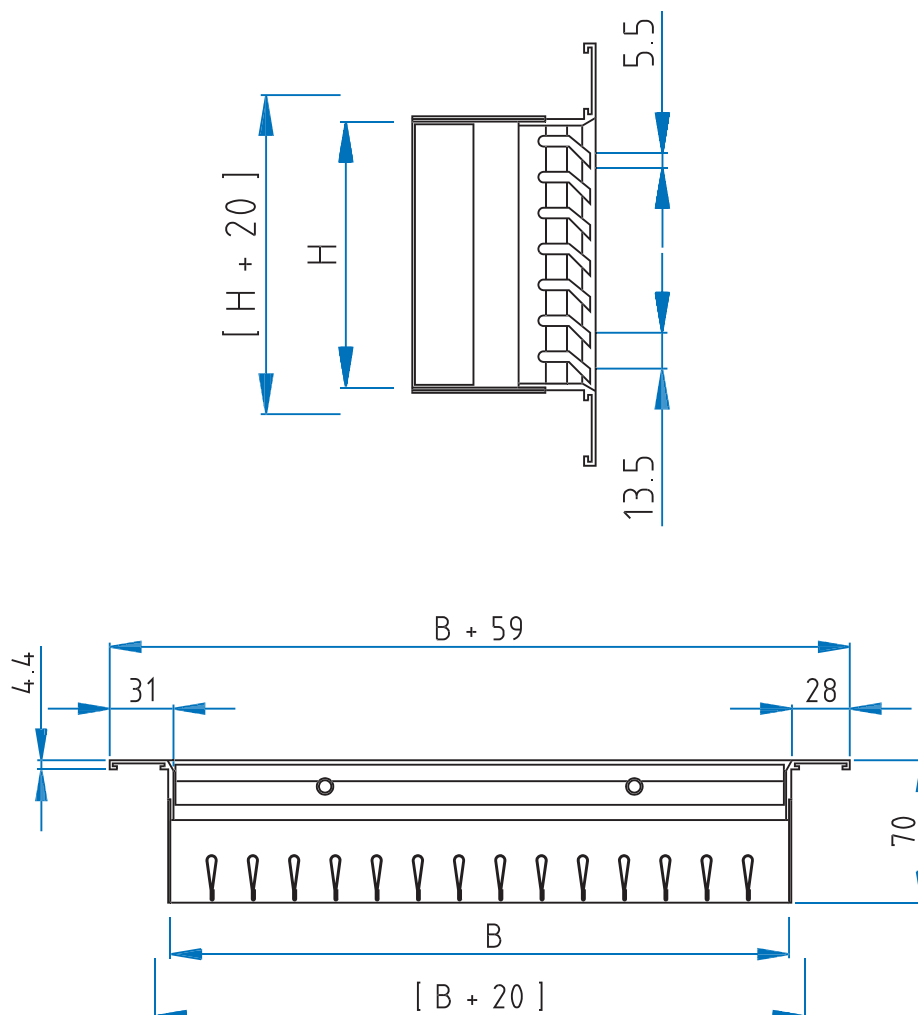

Lüftungsgitter - Aluminium natur eloxiert

Serie: WS-200

WS-200

(wie WS-100, jedoch zusätzlich mit senkrechten einzeln einstellbaren Tropflamellen)